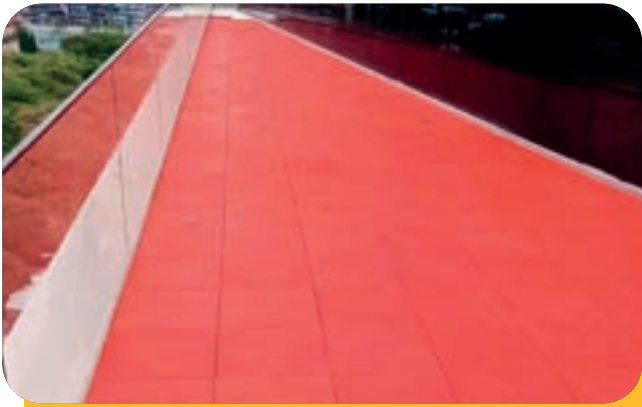

Nuestras Instalaciones

SUPORTIKA
Soluciones Integrales para Gimnasios

www.suportika.com/piso

Piso caucho interior de 6mm
Negro sólido

Piso caucho interior de 6mm
Negro con chispas grises

Piso caucho exterior de 15mm
Terracota