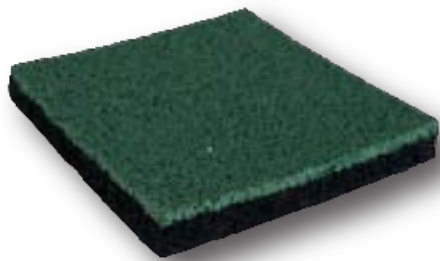

Piso de caucho

Exterior (15mm)

Verde 15mm