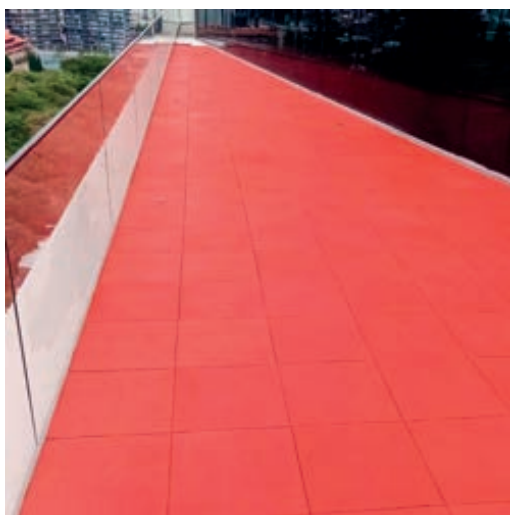

Instalación
Terracota 15mm