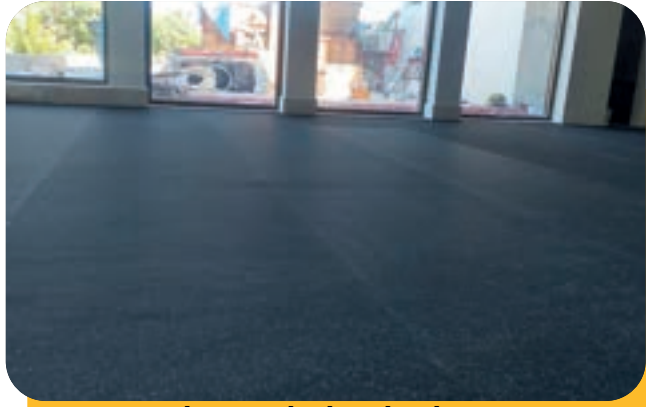

Nuestras Instalaciones

SUPORTIKA
Soluciones Integrales para Gimnasios

www.suportika.com/piso

Piso caucho interior de 6mm
Negro sólido

Piso caucho interior de 6mm
Negro con chispas grises

Piso caucho exterior de 15mm
Terracota