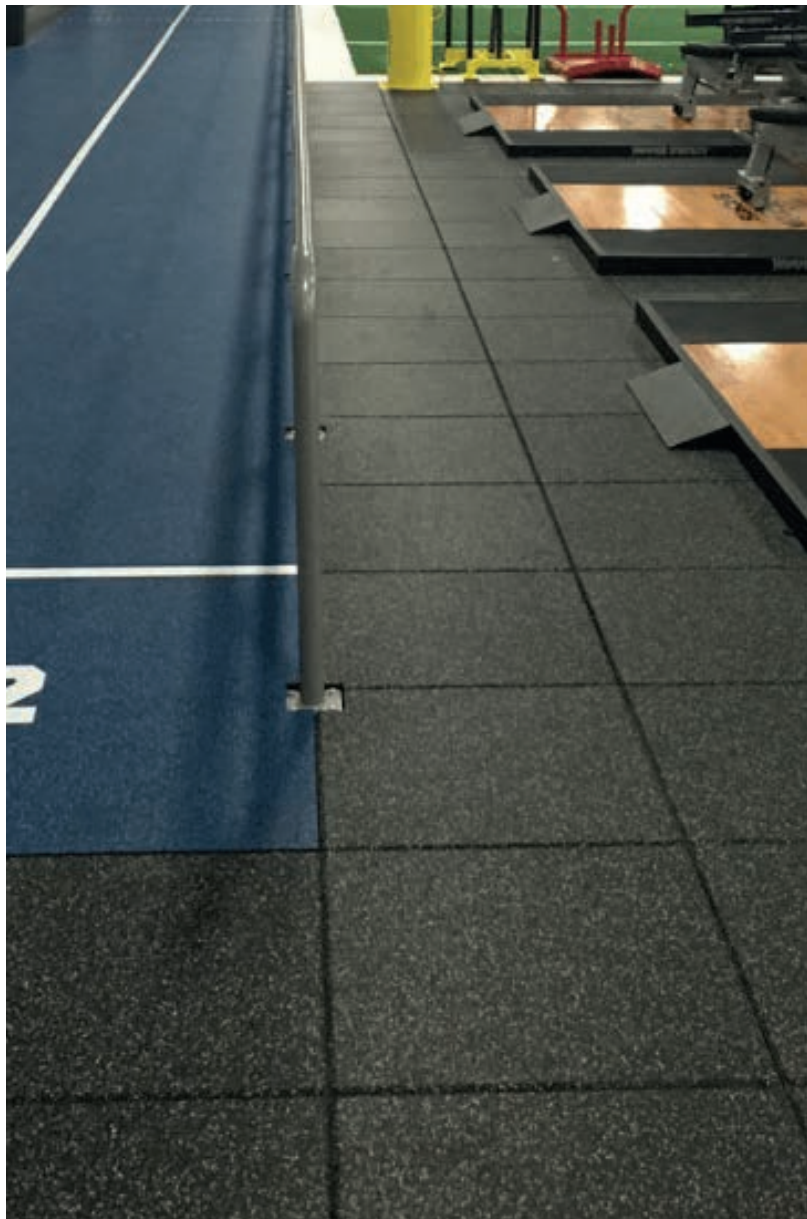

Características:

- Piso fabricado con alta calidad con excelentes propiedades para absorber el impacto de barras, mancuernas, discos, aparatos o cualquier otra aplicación en donde se requiera un piso de alta resistencia.
- Evita altos costos de mantenimiento, protege tu piso, su inversión en pesas, equipo y mejore la apariencia del área.
- Absorbe el ruido.
- Fácil mantenimiento, sólo límpialo con un trapeador húmedo (solamente agua), evita que sea de algodón, utilizar cualquier detergente o aromatizante.

Piso de hule reciclado que absorbe los impactos de las máquinas y los ejercicios protegiendo el equipo y las articulaciones.

Incrementa la seguridad evitando resbalones y caídas gracias a su superficie antiderrapante.