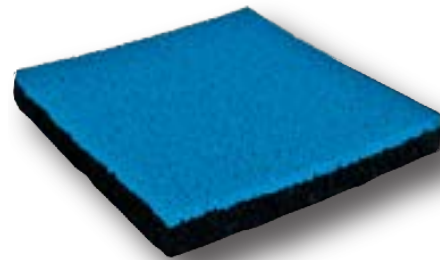

Azul 15mm

- **Material:** Hule EPDM
- **Acabado:** Antiderrapante
- **Medida estándar:** 50cm x 50cm