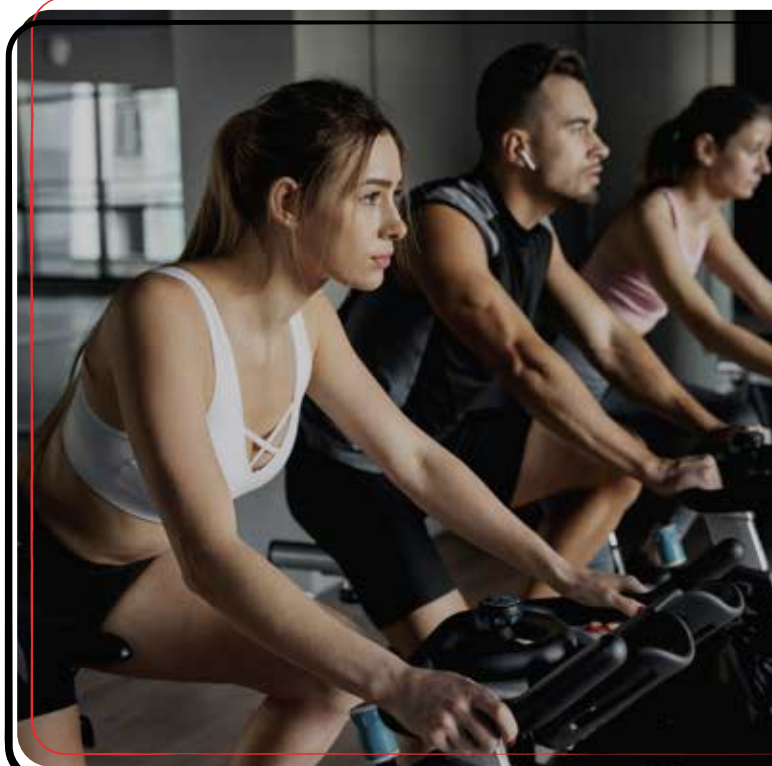

Paquetes Residenciales

Venta paquete residenciales **9 Equipos**

2 Caminadoras, 2 Bicicletas, 2 Elípticas
1 Multifuncional, 1 Banco Ajustable
1 Rack con Mancuernas

$159,000

¡Solicita ficha informativa!

*Consulta el costo de envío con tu asesor