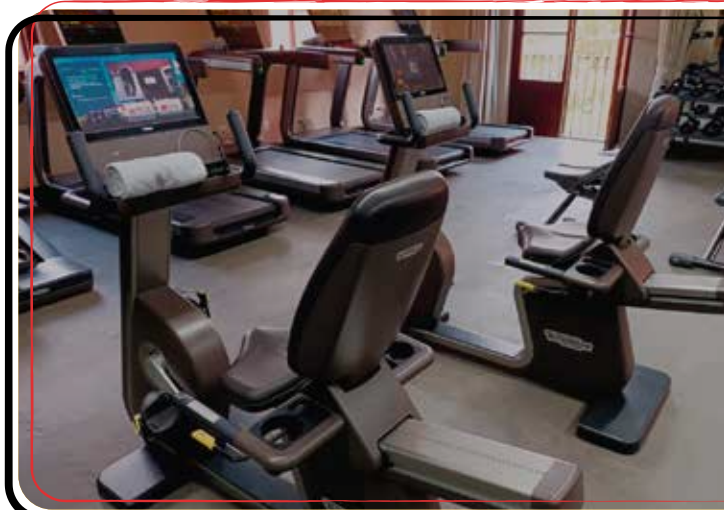

Paquete de Equipos

Venta paquete cardio

4 Equipos Artis

Run Artis, Bike Artis,
Recline Artis y Vario Artis

~~$218,888~~

$196,999

¡Solicita ficha informativa!

*Consulta el costo de envío con tu asesor